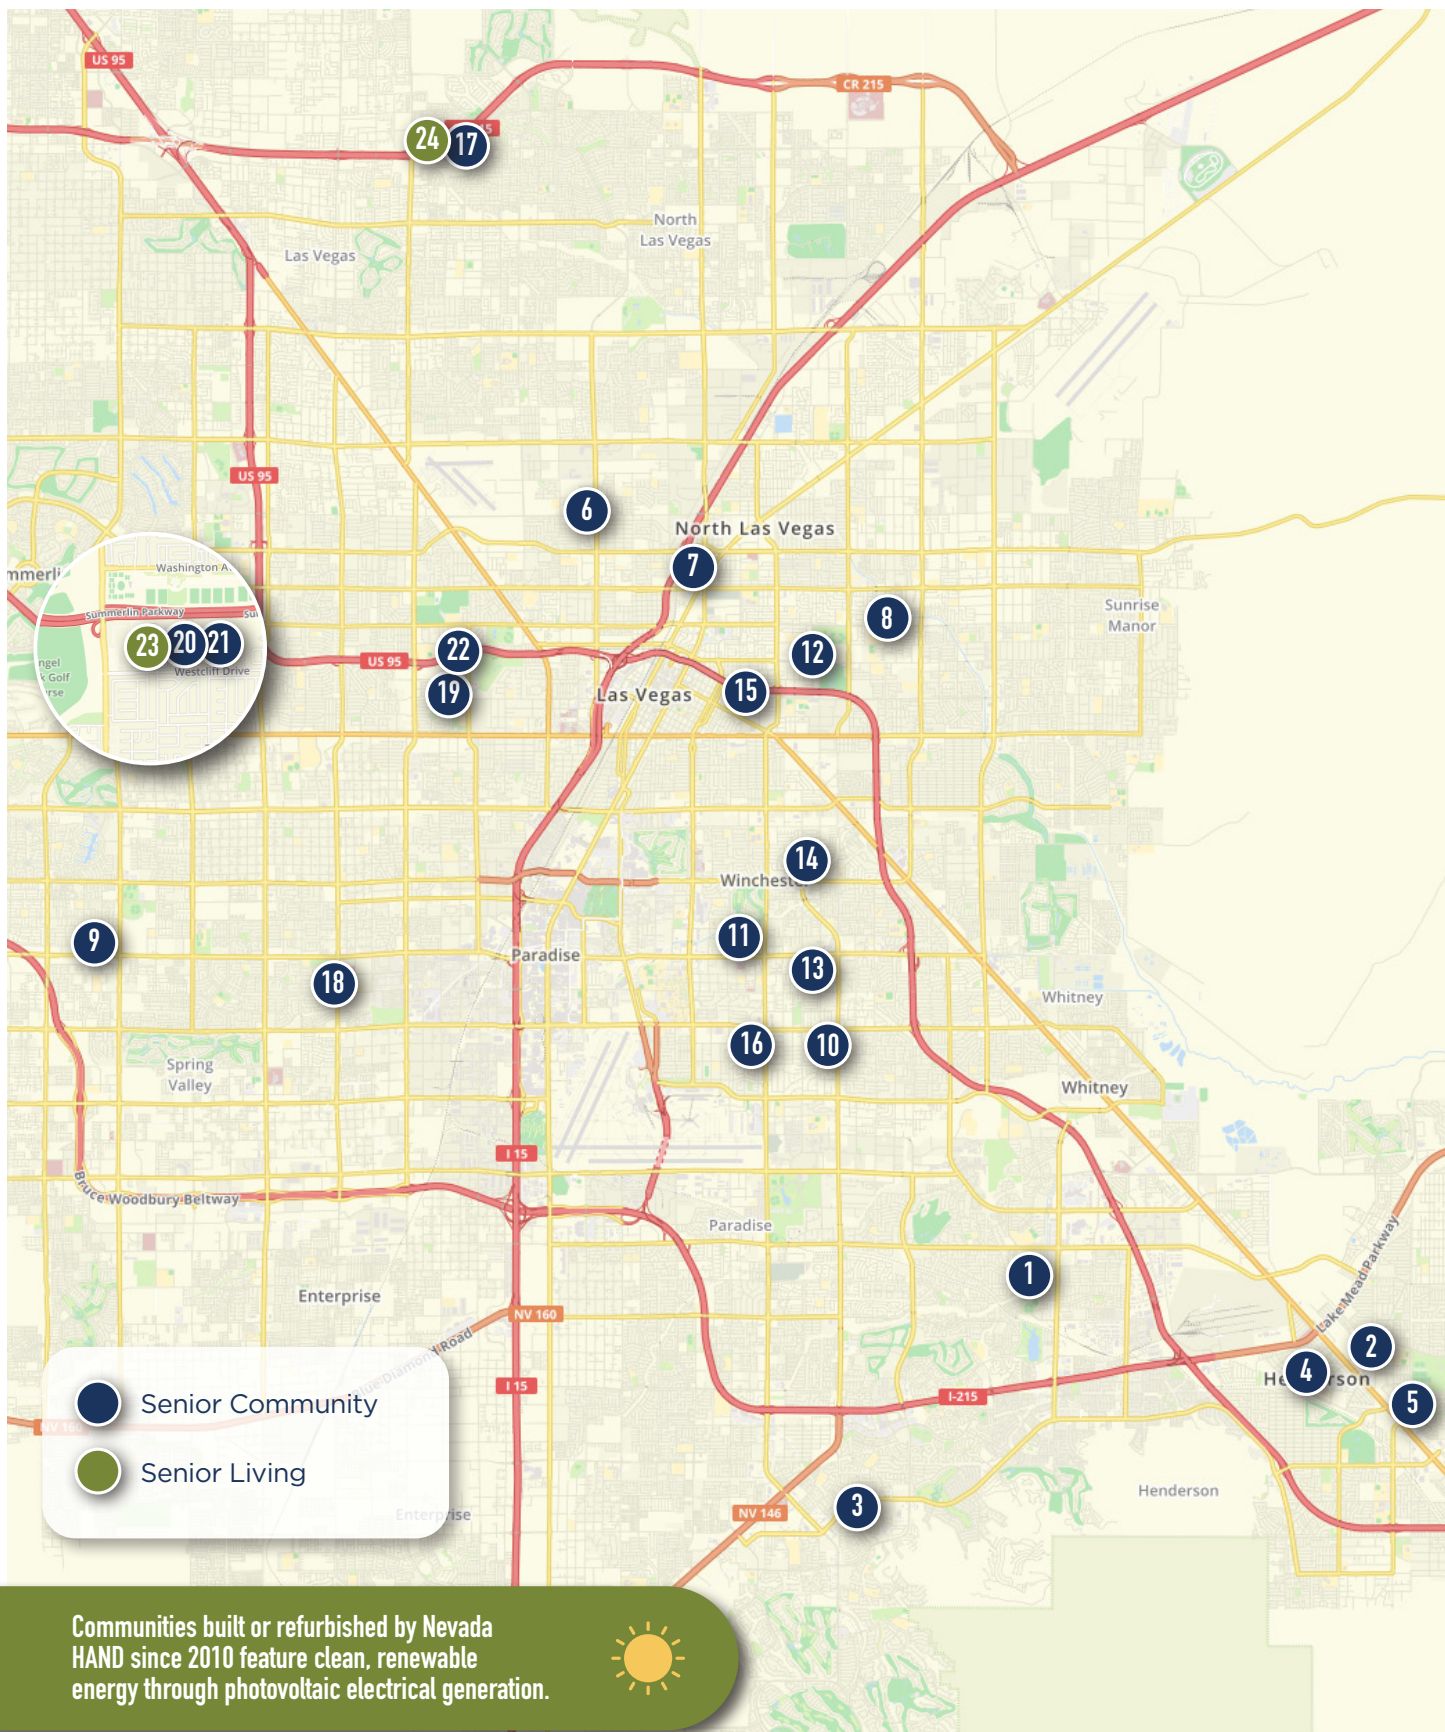

Nevada HAND Properties Senior Communities

Nevada HAND Properties Senior Communities

Senior Community

Senior Living

- ANNABELLE PINES**
(702) 435-9731
annabellepineslv@nevadahand.org
310 Annabelle Ln.
Henderson, NV 89033
- CAPISTRANO PINES**
(702) 568-5181
capistranopineslv@nevadahand.org
400 N Major Ave.
Henderson, NV 89015
- HORIZON PINES**
(702) 492-0343
horizonpineslv@nevadahand.org
2570 W Horizon Ridge Pkwy.
Las Vegas, NV 89030
- PACIFIC PINES**
(702) 565-8165
pacificpineslv@nevadahand.org
132 E Pacific Ave.
Henderson, NV 89015
- PALO VERDE GARDENS**
(702) 565-8165
paloverdeaptslv@nevadahand.org
101 N Palo Verde Dr.
Henderson, NV 89015
- BUENA VISTA SPRINGS**
(702) 647-4734
buenavistaspringslv@nevadahand.org
2510 Morton Ave.
N. Las Vegas, NV 89032
- ROSE GARDENS** ☀️
(702) 410-1292
rosegardens@nevadahand.org
1731 Yale St..
N. Las Vegas, NV 89030
- BONANZA PINES**
(702) 437-2703
bonanzapineslv@nevadahand.org
4170 E Bonanza Rd.
Las Vegas, NV 89110
- FLAMINGO PINES**
(702) 410-1230
flamingopineslv@nevadahand.org
8710 W Flamingo Rd.
Las Vegas, NV 89147
- HARRISON PINES**
(702) 795-0968
harrisonpineslv@nevadahand.org
5045 Harrison Dr.
Las Vegas, NV 89120
- MCFARLAND APARTMENTS** ☀️
(702) 736-9596
mcfarlandaptslv@nevadahand.org
4988 Jeffreys St.
Las Vegas, NV 89119
- MONSIGNOR C.T. SHALLOW APTS**
(702) 384-2643
monsignorshallowlv@nevadahand.org
561 N Mojave Rd.
Las Vegas, NV 89101
- ROCHELLE PINES**
(702) 795-0771
rochellepineslv@nevadahand.org
4285 Hildebrand Ln.
Las Vegas, NV 89121
- SIERRA PINES**
(702) 369-3609
sierrapineslv@nevadahand.org
3201 S Mojave Rd.
Las Vegas, NV 89121
- STEWART PINES**
(702) 598-0420
stewartpineslv@nevadahand.org
1351 E Stewart Ave.
Las Vegas, NV 89101
- TROPICAL PINES**
(702) 795-1576
tropicalpineslv@nevadahand.org
5030 Jeffreys St.
Las Vegas, NV 89119
- DECATUR PINES** ☀️
(702) 658-3600
decaturpineslv@nevadahand.org
6741 N Decatur Blvd.
Las Vegas, NV 89107
- HARMON PINES**
(702) 795-1576
harmonpineslv@nevadahand.org
6000 W Harmon Ave
Las Vegas, NV 89103
- STELLA FLEMING TOWERS** ☀️
(702) 795-1576
stellafleminglv@nevadahand.org
400 Brush St.
Las Vegas, NV 89107
- WESTCLIFF PINES** ☀️
(702) 410-2757
westcliffpineslv@nevadahand.org
8206 Silver Sky Dr.
Las Vegas, NV 89145
- WESTCLIFF HEIGHTS** ☀️
(702) 795-1576
westcliffpineslv@nevadahand.org
8206 Silver Sky Dr.
Las Vegas, NV 89145
- DECATUR COMMONS SENIOR**
(702) 410-2766
decaturcommons@nevadahand.org
450 S. Decatur Blvd.
Las Vegas, NV 89107
- SILVER SKY**
(702) 835-9040
silverskylasvegas.com
8220 Silver Sky Dr.
Las Vegas, NV 89145
- SILVER SKY AT DEER SPRINGS** ☀️
(702) 462-7700
silverskylasvegas.com
6741 N Decatur Blvd.
Las Vegas, NV 89131